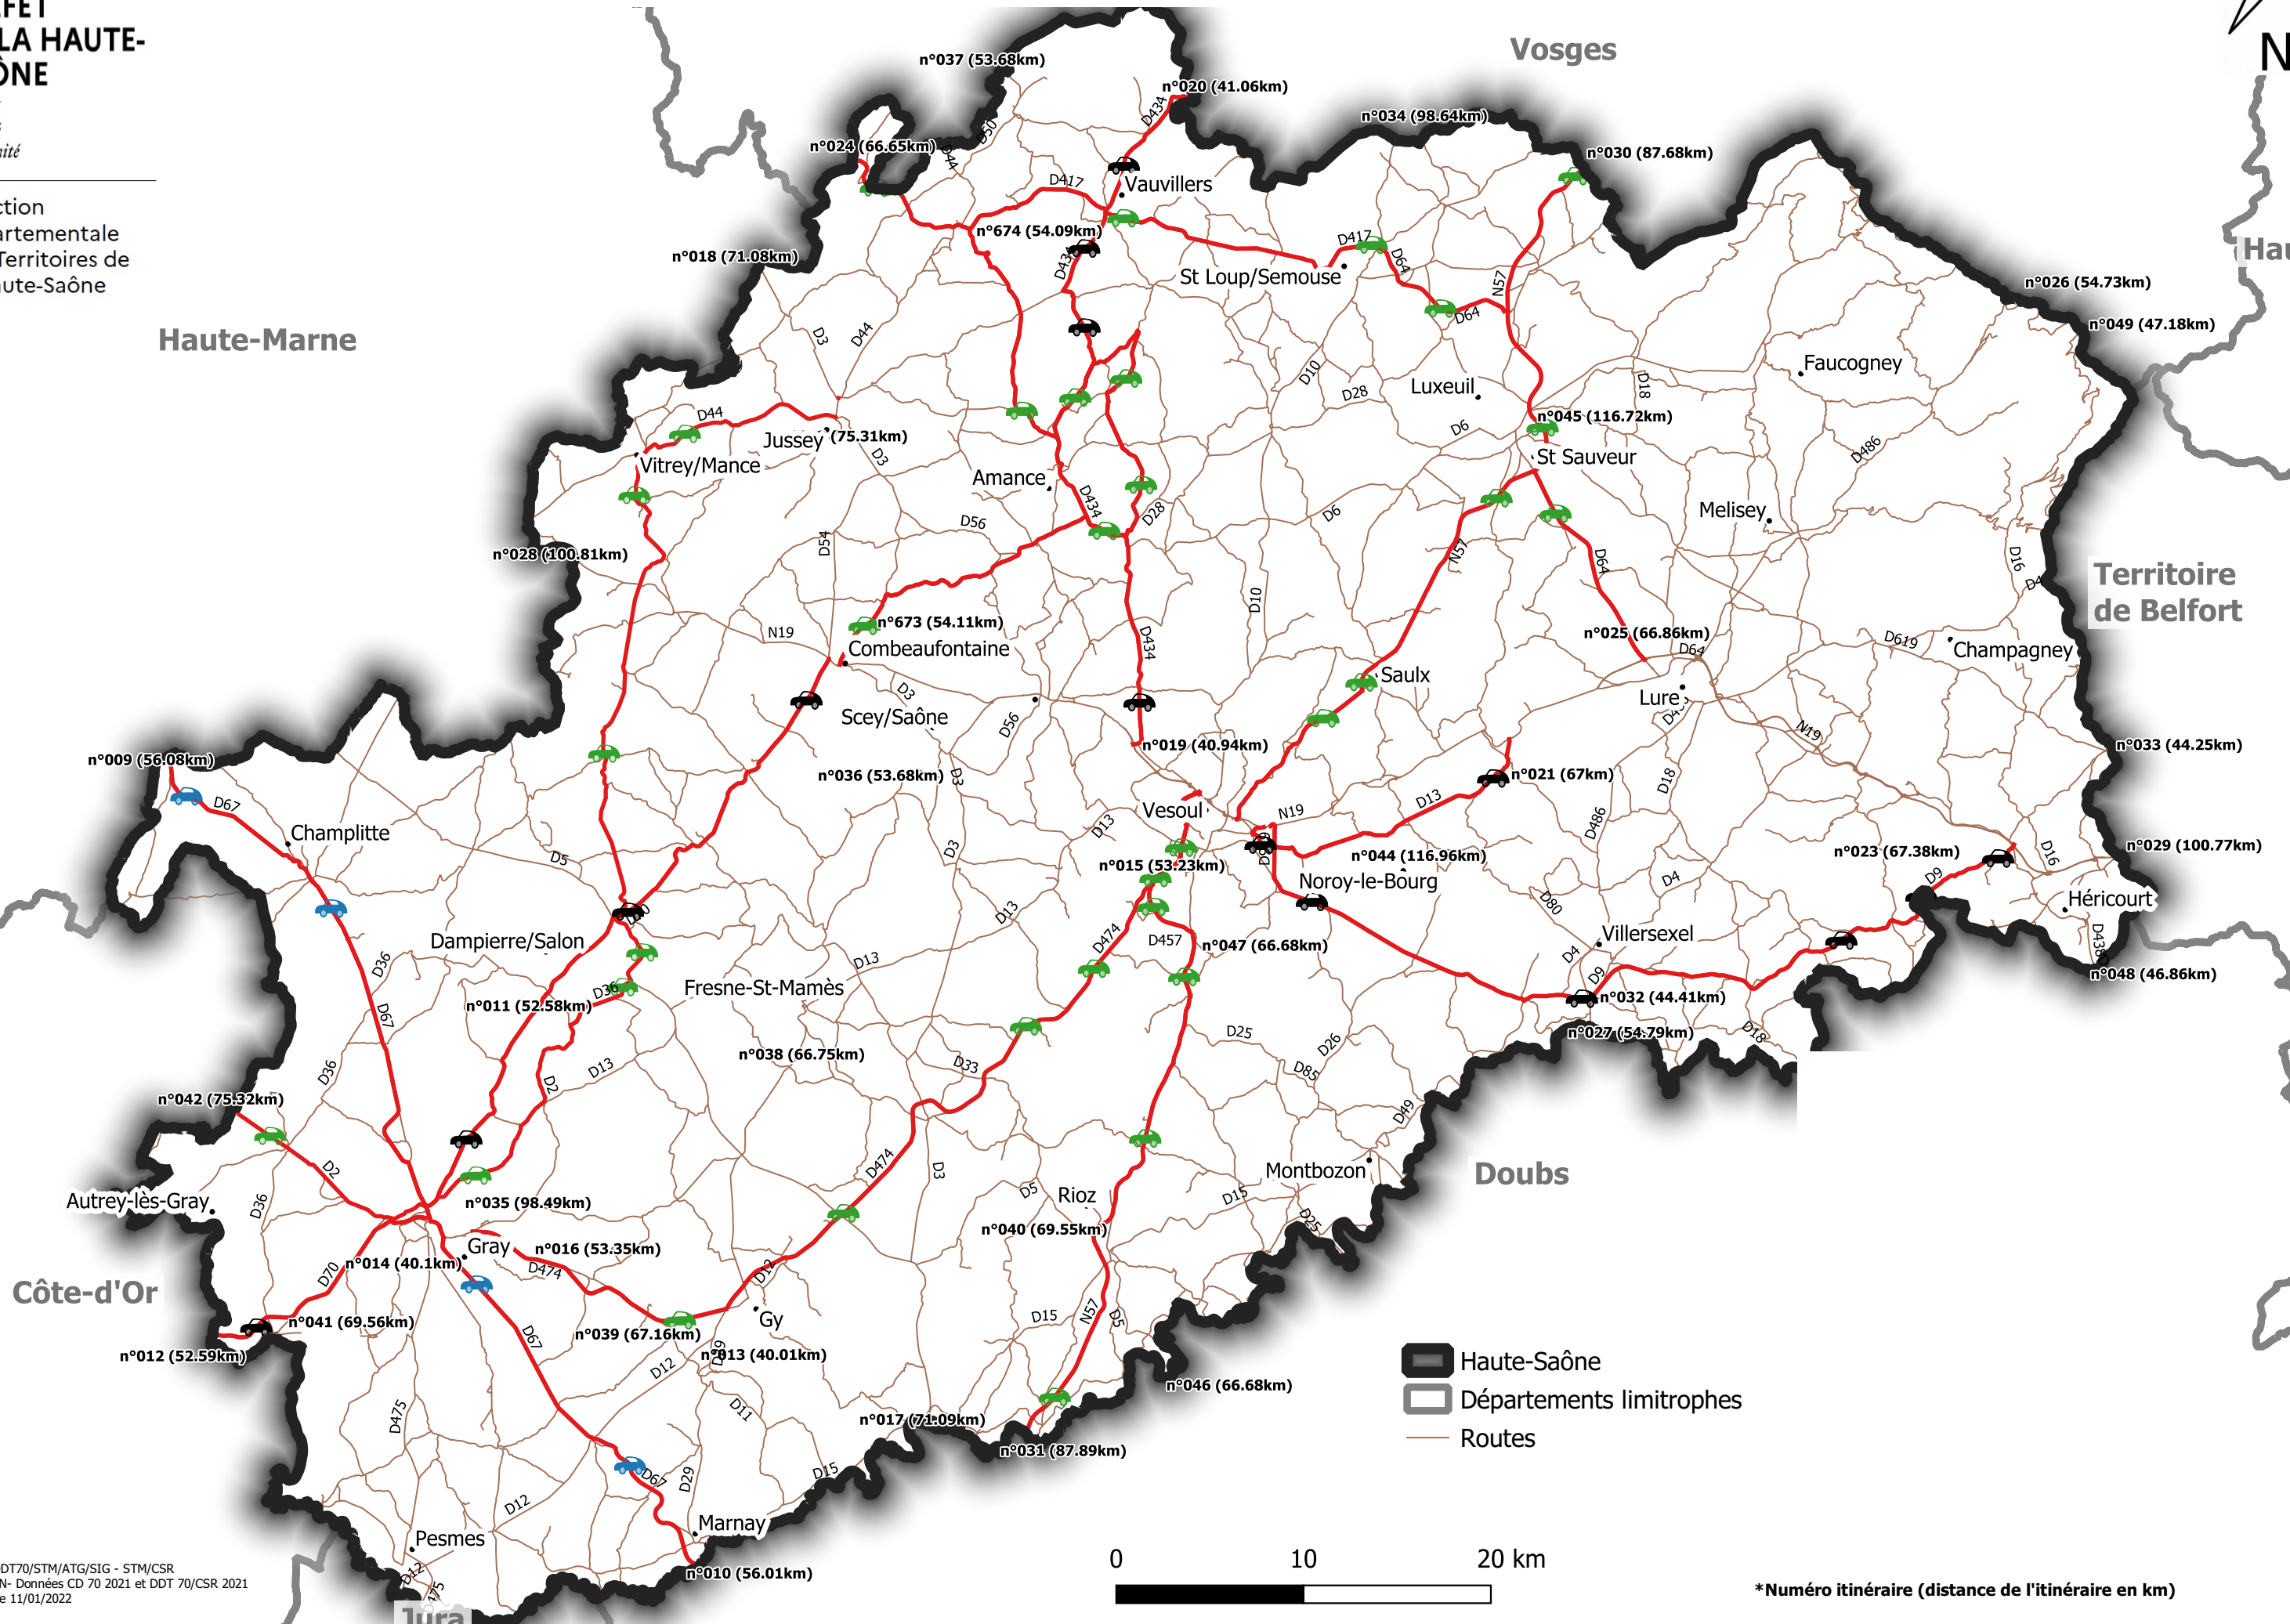

**PRÉFET  
DE LA HAUTE-  
SAÔNE**

*Liberté  
Égalité  
Fraternité*

Direction  
Départementale  
Des Territoires de  
la Haute-Saône

# Itinéraires proposés voitures-radars en août 2022

Haute-Saône  
 Départements limitrophes  
 Routes

\*Numéro itinéraire (distance de l'itinéraire en km)

Conception : DDT70/STM/ATG/SIG - STM/CSR  
Sources : ©IGN- Données CD 70 2021 et DDT 70/CSR 2021  
carte réalisée le 11/01/2022